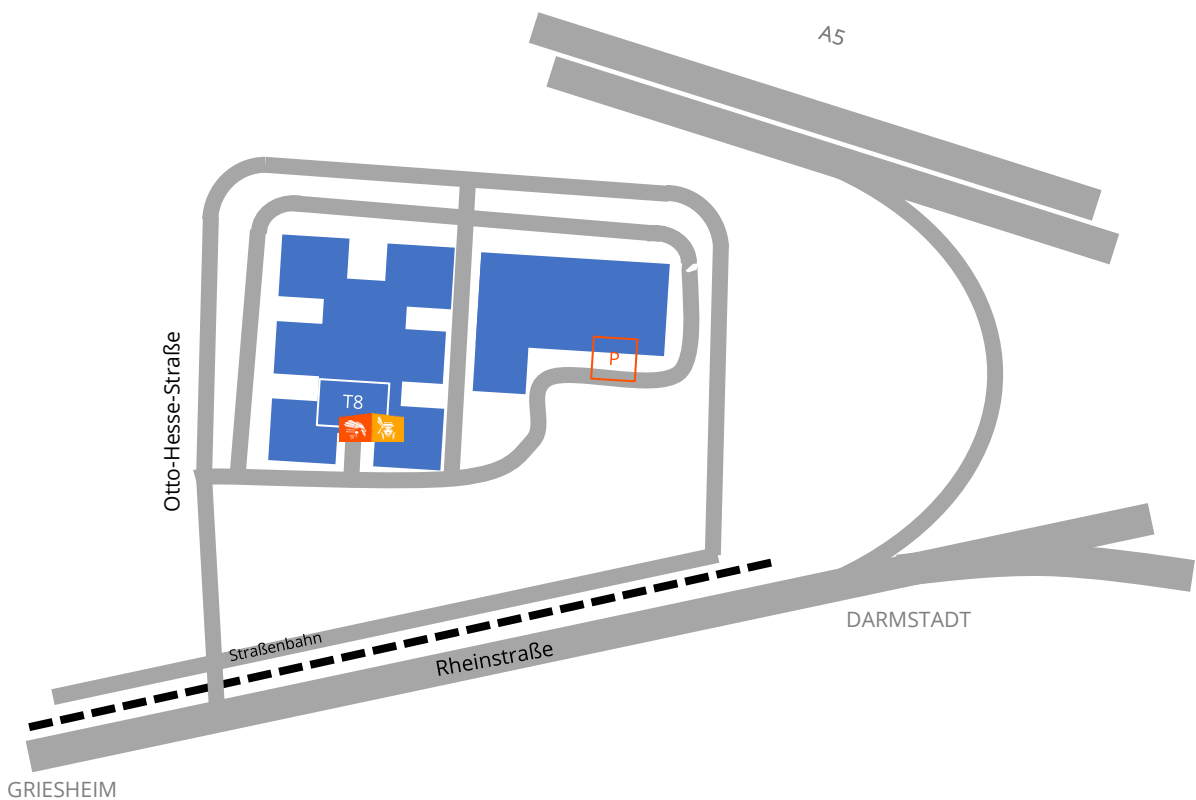

ANFAHRTSSKIZZE Darmstadt

Otto-Hesse-Str. 19
Gebäude T8, 3. Stock
64293 Darmstadt

Tel: +49(0)6151 789 30 30

Fax: +49(0)6151 789 30 39

Kurze Beschreibung der Anfahrt mit dem PKW:

- Auf A67 oder A5 Richtung Darmstädter Kreuz Ausfahrt Griesheim nehmen
- Auf der Rheinstraße vor der ersten Ampel rechts in die Otto-Hesse-Straße abbiegen (Parkplatz siehe Plan)

Kurze Beschreibung der Anfahrt mit öffentlichen Verkehrsmitteln:

- Aus dem Hauptbahnhof (Hauptausgang) den Straßenbahnschienen ca. 200m nach rechts folgen.
- An der nächsten Kreuzung (Haltestelle Berliner Allee) in die Straßenbahn Linie 4 oder 9 Richtung Griesheim einsteigen.
- Aussteigen an der Haltestelle Otto-Hesse-Straße.