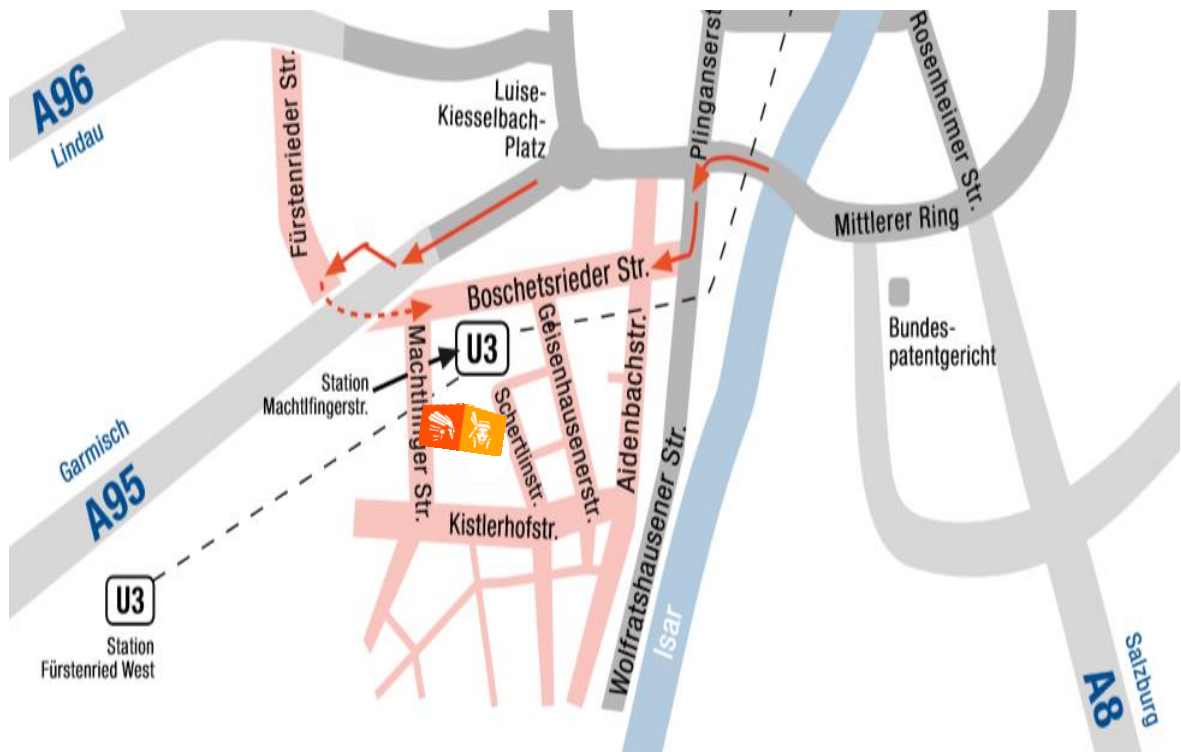

# ANFAHRTSSKIZZE München

Machtlfinger Str. 11  
81379 München

Tel: +49(0)89 41 41 42 290

Fax: +49(0)89 41 41 42 299

## Kurze Beschreibung der Anfahrt mit dem PKW:

Sie fahren am Luise-Kieselbach-Platz auf die Autobahn A 95 Richtung Garmisch, nach 500 m nehmen Sie die erste Ausfahrt „Fürstenried Ost“. Dann folgen Sie der Boschetsrieder Straße bis zu einer Allgut-Tankstelle (ca. 1 km). Unmittelbar danach biegen Sie nach rechts in die Machtlfinger Straße ein und nach ca. 200 m Zur Einfahrt in unseren hauseigenen Besucherparkplatz. Fahren Sie bitte in den Hof und parken Sie auf dem Stellplatz für SPIRIT-ONSIDE.

## Kurze Beschreibung der Anfahrt mit öffentlichen Verkehrsmitteln:

Ab Stadtmitte „Marienplatz“  
(hierher kommen Sie vom Flughafen oder vom Hauptbahnhof mit S1 oder S8)  
nehmen Sie die U-Bahn U3 Richtung „Fürstenried West“ und fahren bis zur Haltestelle „Machtlfinger Straße“.