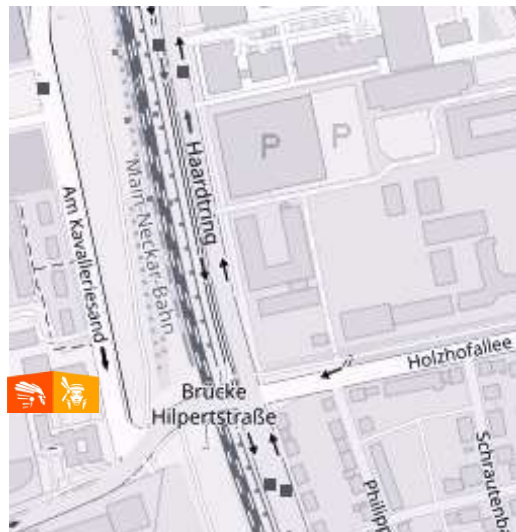

ANFAHRTSSKIZZE

Darmstadt

Hilpertstraße 3, 4. OG
64295 Darmstadt

Tel: +49(0)6151 789 30 30
Fax: +49(0)6151 789 30 39

OpenStreetMap Deutschland - Karte

Kurze Beschreibung der Anfahrt mit dem PKW:

Fahren Sie am Darmstädter Kreuz/ Darmstädter Dreieck in Richtung Darmstadt-Zentrum/ Innenstadt. Sie kommen auf die BAB 672, die in die Rheinstraße/B26 übergeht. Nach wenigen hundert Metern biegen Sie an der Kreuzung rechts auf die Straße Am Kavalleriesand ab. Halten Sie sich rechts und biegen Sie dann rechts auf die Hilpertstraße ab.

Kurze Beschreibung der Anfahrt mit öffentlichen Verkehrsmitteln:

Sie finden uns ca. 15 Gehminuten vom Darmstädter Hauptbahnhof entfernt. Verlassen Sie den Hauptbahnhof in Richtung Europaplatz und halten Sie sich in Richtung Lise-Meitner Straße auf der Hauptstraße, Zweifalltorweg. Laufen Sie gradeaus bis Am Kavalleriesand. Biegen Sie rechts auf die Hilpertstraße ab. Die Hilpertstr. 3 befindet sich auf der rechten Seite.